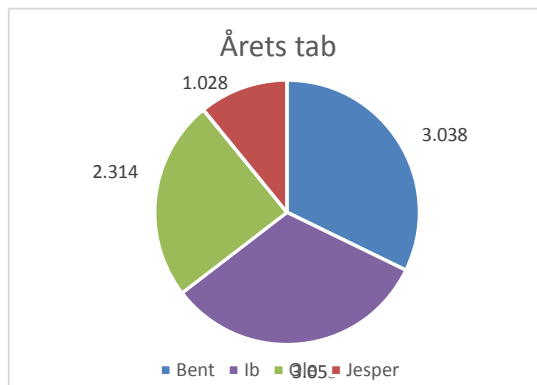

KORTKLUBBEN 2009

| Arrangør | Dato | Bent | Ib | Ole | Jesper | SUM |
|--------------------|------------|-------|-------|-------|--------|-------|
| - | 27-02-2009 | 241 | 79 | 11 | - | 331 |
| 1 | kort | 221 | 79 | 11 | - | 311 |
| | bank | 20 | - | - | - | 20 |
| | bøde | - | - | - | - | - |
| - | 13-03-2009 | - | 20 | 266 | 98 | 384 |
| 2 | kort | - | - | 246 | 98 | 344 |
| | bank | - | 20 | 20 | - | 40 |
| | bøde | - | - | - | - | - |
| - | 14-03-2009 | 171 | 863 | 603 | - | 1.637 |
| 3 | kort | 151 | 863 | 603 | - | 1.617 |
| | bank | 20 | - | - | - | 20 |
| | bøde | - | - | - | - | - |
| - | 14-03-2009 | 171 | 863 | 603 | - | 1.637 |
| 4 | kort | 151 | 863 | 603 | - | 1.617 |
| | bank | 20 | - | - | - | 20 |
| | bøde | - | - | - | - | - |
| - | 24-04-2009 | - | 329 | - | 553 | 882 |
| 5 | kort | - | 329 | - | 533 | 862 |
| | bank | - | - | - | 20 | 20 |
| | bøde | - | - | - | - | - |
| - | 15-05-2009 | 557 | 329 | 40 | - | 926 |
| 6 | kort | 557 | 329 | - | - | 886 |
| | bank | - | - | 40 | - | 40 |
| | bøde | - | - | - | - | - |
| - | 16-05-2009 | 681 | - | - | 40 | 721 |
| 7 | kort | 681 | - | - | - | 681 |
| | bank | - | - | - | 40 | 40 |
| | bøde | - | - | - | - | - |
| - | 26-06-2009 | 151 | - | 20 | 317 | 488 |
| 8 | kort | 151 | - | - | 317 | 468 |
| | bank | - | - | 20 | - | 20 |
| | bøde | - | - | - | - | - |
| - | 21-08-2009 | 487 | 20 | - | 20 | 527 |
| 9 | kort | 487 | - | - | - | 487 |
| | bank | - | 20 | - | 20 | 40 |
| | bøde | - | - | - | - | - |
| - | 22-08-2009 | 409 | - | 603 | - | 1.012 |
| 10 | kort | 409 | - | 583 | - | 992 |
| | bank | - | - | 20 | - | 20 |
| | bøde | - | - | - | - | - |
| - | 25-09-2009 | - | 532 | - | - | 532 |
| 11 | kort | - | 532 | - | - | 532 |
| | bank | - | - | - | - | - |
| | bøde | - | - | - | - | - |
| - | 20-11-2009 | 170 | 20 | 168 | - | 358 |
| 12 | kort | 170 | - | 168 | - | 338 |
| | bank | - | 20 | - | - | 20 |
| | bøde | - | - | - | - | - |
| Σ | Året | 3.038 | 3.055 | 2.314 | 1.028 | 9.435 |
| | kort | 2.978 | 2.995 | 2.214 | 948 | 9.135 |
| | bank | 60 | 60 | 100 | 80 | 300 |
| | bøde | - | - | - | - | - |
| Gennemsnitligt tab | | 241 | 184 | 175 | 86 | 171 |