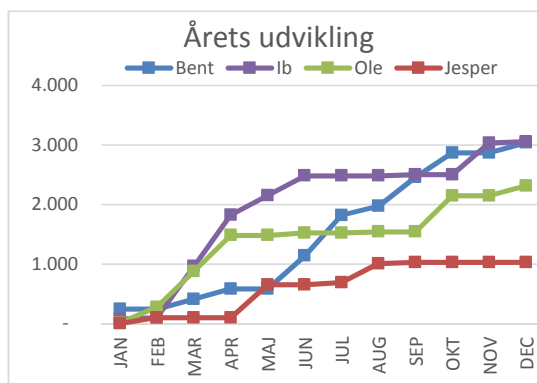

KORTKLUBBEN 2009

| Arrangør | Dato | Bent | Ib | Ole | Jesper | SUM |
|--------------------|------------|-------|-------|-------|--------|-------|
| - | 27-02-2009 | 241 | 79 | 11 | - | 331 |
| 1 | kort | 221 | 79 | 11 | - | 311 |
| | bank | 20 | - | - | - | 20 |
| | bøde | - | - | - | - | - |
| - | 13-03-2009 | - | 20 | 266 | 98 | 384 |
| 2 | kort | - | - | 246 | 98 | 344 |
| | bank | - | 20 | 20 | - | 40 |
| | bøde | - | - | - | - | - |
| - | 14-03-2009 | 171 | 863 | 603 | - | 1.637 |
| 3 | kort | 151 | 863 | 603 | - | 1.617 |
| | bank | 20 | - | - | - | 20 |
| | bøde | - | - | - | - | - |
| - | 14-03-2009 | 171 | 863 | 603 | - | 1.637 |
| 4 | kort | 151 | 863 | 603 | - | 1.617 |
| | bank | 20 | - | - | - | 20 |
| | bøde | - | - | - | - | - |
| - | 24-04-2009 | - | 329 | - | 553 | 882 |
| 5 | kort | - | 329 | - | 533 | 862 |
| | bank | - | - | - | 20 | 20 |
| | bøde | - | - | - | - | - |
| - | 15-05-2009 | 557 | 329 | 40 | - | 926 |
| 6 | kort | 557 | 329 | - | - | 886 |
| | bank | - | - | 40 | - | 40 |
| | bøde | - | - | - | - | - |
| - | 16-05-2009 | 681 | - | - | 40 | 721 |
| 7 | kort | 681 | - | - | - | 681 |
| | bank | - | - | - | 40 | 40 |
| | bøde | - | - | - | - | - |
| - | 26-06-2009 | 151 | - | 20 | 317 | 488 |
| 8 | kort | 151 | - | - | 317 | 468 |
| | bank | - | - | 20 | - | 20 |
| | bøde | - | - | - | - | - |
| - | 21-08-2009 | 487 | 20 | - | 20 | 527 |
| 9 | kort | 487 | - | - | - | 487 |
| | bank | - | 20 | - | 20 | 40 |
| | bøde | - | - | - | - | - |
| - | 22-08-2009 | 409 | - | 603 | - | 1.012 |
| 10 | kort | 409 | - | 583 | - | 992 |
| | bank | - | - | 20 | - | 20 |
| | bøde | - | - | - | - | - |
| - | 25-09-2009 | - | 532 | - | - | 532 |
| 11 | kort | - | 532 | - | - | 532 |
| | bank | - | - | - | - | - |
| | bøde | - | - | - | - | - |
| - | 20-11-2009 | 170 | 20 | 168 | - | 358 |
| 12 | kort | 170 | - | 168 | - | 338 |
| | bank | - | 20 | - | - | 20 |
| | bøde | - | - | - | - | - |
| Σ | Året | 3.038 | 3.055 | 2.314 | 1.028 | 9.435 |
| | kort | 2.978 | 2.995 | 2.214 | 948 | 9.135 |
| | bank | 60 | 60 | 100 | 80 | 300 |
| | bøde | - | - | - | - | - |
| Gennemsnitligt tab | | 241 | 184 | 175 | 86 | 171 |