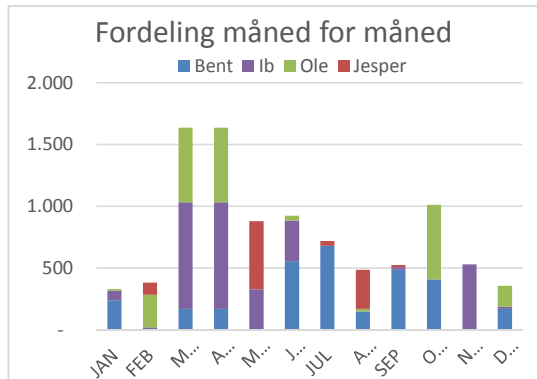

KORTKLUBBEN 2009

| Arrangør | Dato | Bent | Ib | Ole | Jesper | SUM |
|--------------------|------------|-------|-------|-------|--------|-------|
| - | 27-02-2009 | 241 | 79 | 11 | - | 331 |
| 1 | kort | 221 | 79 | 11 | - | 311 |
| | bank | 20 | - | - | - | 20 |
| | bøde | - | - | - | - | - |
| - | 13-03-2009 | - | 20 | 266 | 98 | 384 |
| 2 | kort | - | - | 246 | 98 | 344 |
| | bank | - | 20 | 20 | - | 40 |
| | bøde | - | - | - | - | - |
| - | 14-03-2009 | 171 | 863 | 603 | - | 1.637 |
| 3 | kort | 151 | 863 | 603 | - | 1.617 |
| | bank | 20 | - | - | - | 20 |
| | bøde | - | - | - | - | - |
| - | 14-03-2009 | 171 | 863 | 603 | - | 1.637 |
| 4 | kort | 151 | 863 | 603 | - | 1.617 |
| | bank | 20 | - | - | - | 20 |
| | bøde | - | - | - | - | - |
| - | 24-04-2009 | - | 329 | - | 553 | 882 |
| 5 | kort | - | 329 | - | 533 | 862 |
| | bank | - | - | - | 20 | 20 |
| | bøde | - | - | - | - | - |
| - | 15-05-2009 | 557 | 329 | 40 | - | 926 |
| 6 | kort | 557 | 329 | - | - | 886 |
| | bank | - | - | 40 | - | 40 |
| | bøde | - | - | - | - | - |
| - | 16-05-2009 | 681 | - | - | 40 | 721 |
| 7 | kort | 681 | - | - | - | 681 |
| | bank | - | - | - | 40 | 40 |
| | bøde | - | - | - | - | - |
| - | 26-06-2009 | 151 | - | 20 | 317 | 488 |
| 8 | kort | 151 | - | - | 317 | 468 |
| | bank | - | - | 20 | - | 20 |
| | bøde | - | - | - | - | - |
| - | 21-08-2009 | 487 | 20 | - | 20 | 527 |
| 9 | kort | 487 | - | - | - | 487 |
| | bank | - | 20 | - | 20 | 40 |
| | bøde | - | - | - | - | - |
| - | 22-08-2009 | 409 | - | 603 | - | 1.012 |
| 10 | kort | 409 | - | 583 | - | 992 |
| | bank | - | - | 20 | - | 20 |
| | bøde | - | - | - | - | - |
| - | 25-09-2009 | - | 532 | - | - | 532 |
| 11 | kort | - | 532 | - | - | 532 |
| | bank | - | - | - | - | - |
| | bøde | - | - | - | - | - |
| - | 20-11-2009 | 170 | 20 | 168 | - | 358 |
| 12 | kort | 170 | - | 168 | - | 338 |
| | bank | - | 20 | - | - | 20 |
| | bøde | - | - | - | - | - |
| Σ | Året | 3.038 | 3.055 | 2.314 | 1.028 | 9.435 |
| | kort | 2.978 | 2.995 | 2.214 | 948 | 9.135 |
| | bank | 60 | 60 | 100 | 80 | 300 |
| | bøde | - | - | - | - | - |
| Gennemsnitligt tab | | 241 | 184 | 175 | 86 | 171 |