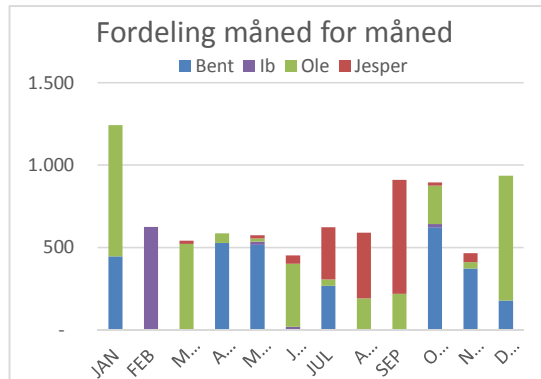

KORTKLUBBEN 2008

Arrangør	Dato	Bent	Ib	Ole	Jesper	SUM
Ole	22-02-2008	447	-	797	-	1.244
1	kort	447	-	777	-	1.224
	bank	-	-	20	-	20
	bøde	-	-	-	-	-
Bent	07-03-2008	-	625	-	-	625
2	kort	-	625	-	-	625
	bank	-	-	-	-	-
	bøde	-	-	-	-	-
IHM	12-04-2008	-	-	523	20	543
3	kort	-	-	503	-	503
	bank	-	-	20	20	40
	bøde	-	-	-	-	-
Jesper	16-05-2008	528	-	58	-	586
4	kort	528	-	58	-	586
	bank	-	-	-	-	-
	bøde	-	-	-	-	-
Bent	17-05-2008	516	20	20	20	576
5	kort	516	-	-	-	516
	bank	-	20	20	20	60
	bøde	-	-	-	-	-
Ib	06-06-2008	-	20	382	50	452
6	kort	-	-	362	50	412
	bank	-	20	20	-	40
	bøde	-	-	-	-	-
Jesper	29-08-2008	268	-	40	316	624
7	kort	268	-	-	316	584
	bank	-	-	40	-	40
	bøde	-	-	-	-	-
Ole	30-08-2008	-	-	193	397	590
8	kort	-	-	193	357	550
	bank	-	-	-	40	40
	bøde	-	-	-	-	-
Jesper	12-09-2008	-	-	220	692	912
9	kort	-	-	220	692	912
	bank	-	-	-	-	-
	bøde	-	-	-	-	-
Ole	07-11-2008	624	20	232	20	896
10	kort	624	-	192	-	816
	bank	-	20	40	20	80
	bøde	-	-	-	-	-
Ib	13-12-2008	373	-	40	53	466
11	kort	373	-	-	33	406
	bank	-	-	40	20	60
	bøde	-	-	-	-	-
Bent	16-01-2009	178	-	758	-	936
12	kort	178	-	758	-	936
	bank	-	-	-	-	-
	bøde	-	-	-	-	-
Σ	Året	2.934	685	3.263	1.568	8.450
	kort	2.934	625	3.063	1.448	8.070
	bank	-	60	200	120	380
	bøde	-	-	-	-	-
Gennemsnitligt tab		245	57	272	131	176

Årets vinder: Ib

Årets taber: Ole

Dårligste aften: Ole

Største omsætning på en aften:
1244 kr.