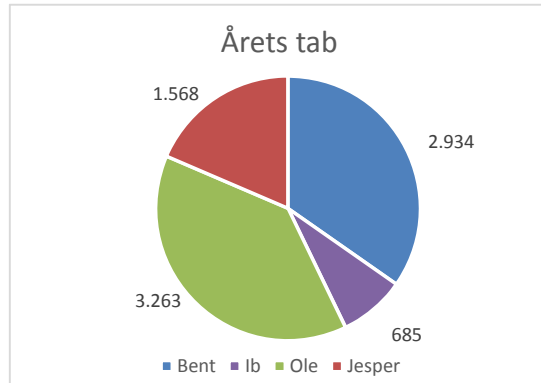

KORTKLUBBEN 2008

Arrangør	Dato	Bent	Ib	Ole	Jesper	SUM
Ole	22-02-2008	447	-	797	-	1.244
1	kort	447	-	777	-	1.224
	bank	-	-	20	-	20
	bøde	-	-	-	-	-
Bent	07-03-2008	-	625	-	-	625
2	kort	-	625	-	-	625
	bank	-	-	-	-	-
	bøde	-	-	-	-	-
IHM	12-04-2008	-	-	523	20	543
3	kort	-	-	503	-	503
	bank	-	-	20	20	40
	bøde	-	-	-	-	-
Jesper	16-05-2008	528	-	58	-	586
4	kort	528	-	58	-	586
	bank	-	-	-	-	-
	bøde	-	-	-	-	-
Bent	17-05-2008	516	20	20	20	576
5	kort	516	-	-	-	516
	bank	-	20	20	20	60
	bøde	-	-	-	-	-
Ib	06-06-2008	-	20	382	50	452
6	kort	-	-	362	50	412
	bank	-	20	20	-	40
	bøde	-	-	-	-	-
Jesper	29-08-2008	268	-	40	316	624
7	kort	268	-	-	316	584
	bank	-	-	40	-	40
	bøde	-	-	-	-	-
Ole	30-08-2008	-	-	193	397	590
8	kort	-	-	193	357	550
	bank	-	-	-	40	40
	bøde	-	-	-	-	-
Jesper	12-09-2008	-	-	220	692	912
9	kort	-	-	220	692	912
	bank	-	-	-	-	-
	bøde	-	-	-	-	-
Ole	07-11-2008	624	20	232	20	896
10	kort	624	-	192	-	816
	bank	-	20	40	20	80
	bøde	-	-	-	-	-
Ib	13-12-2008	373	-	40	53	466
11	kort	373	-	-	33	406
	bank	-	-	40	20	60
	bøde	-	-	-	-	-
Bent	16-01-2009	178	-	758	-	936
12	kort	178	-	758	-	936
	bank	-	-	-	-	-
	bøde	-	-	-	-	-
Σ	Året	2.934	685	3.263	1.568	8.450
	kort	2.934	625	3.063	1.448	8.070
	bank	-	60	200	120	380
	bøde	-	-	-	-	-
Gennemsnitligt tab		245	57	272	131	176

Årets vinder: Ib

Årets taber: Ole

Dårligste aften: Ole

Største omsætning på en aften:
1244 kr.