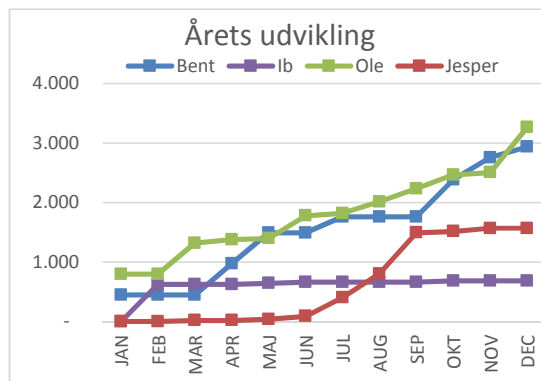

KORTKLUBBEN 2008

Arrangør	Dato	Bent	Ib	Ole	Jesper	SUM
Ole	22-02-2008	447	-	797	-	1.244
1	kort	447	-	777	-	1.224
	bank	-	-	20	-	20
	bøde	-	-	-	-	-
Bent	07-03-2008	-	625	-	-	625
2	kort	-	625	-	-	625
	bank	-	-	-	-	-
	bøde	-	-	-	-	-
IHM	12-04-2008	-	-	523	20	543
3	kort	-	-	503	-	503
	bank	-	-	20	20	40
	bøde	-	-	-	-	-
Jesper	16-05-2008	528	-	58	-	586
4	kort	528	-	58	-	586
	bank	-	-	-	-	-
	bøde	-	-	-	-	-
Bent	17-05-2008	516	20	20	20	576
5	kort	516	-	-	-	516
	bank	-	20	20	20	60
	bøde	-	-	-	-	-
Ib	06-06-2008	-	20	382	50	452
6	kort	-	-	362	50	412
	bank	-	20	20	-	40
	bøde	-	-	-	-	-
Jesper	29-08-2008	268	-	40	316	624
7	kort	268	-	-	316	584
	bank	-	-	40	-	40
	bøde	-	-	-	-	-
Ole	30-08-2008	-	-	193	397	590
8	kort	-	-	193	357	550
	bank	-	-	-	40	40
	bøde	-	-	-	-	-
Jesper	12-09-2008	-	-	220	692	912
9	kort	-	-	220	692	912
	bank	-	-	-	-	-
	bøde	-	-	-	-	-
Ole	07-11-2008	624	20	232	20	896
10	kort	624	-	192	-	816
	bank	-	20	40	20	80
	bøde	-	-	-	-	-
Ib	13-12-2008	373	-	40	53	466
11	kort	373	-	-	33	406
	bank	-	-	40	20	60
	bøde	-	-	-	-	-
Bent	16-01-2009	178	-	758	-	936
12	kort	178	-	758	-	936
	bank	-	-	-	-	-
	bøde	-	-	-	-	-
Σ	Året	2.934	685	3.263	1.568	8.450
	kort	2.934	625	3.063	1.448	8.070
	bank	-	60	200	120	380
	bøde	-	-	-	-	-
Gennemsnitligt tab		245	57	272	131	176

Årets vinder: Ib

Årets taber: Ole

Dårligste aften: Ole

Største omsætning på en aften:
1244 kr.