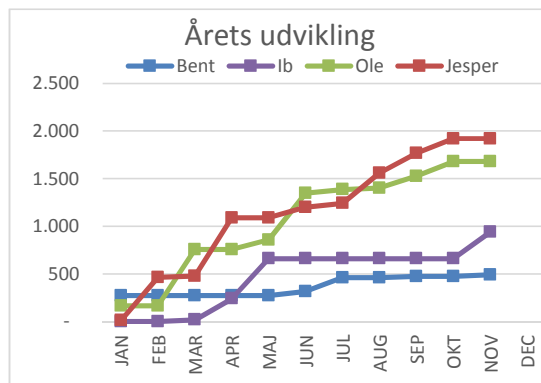

KORTKLUBBEN 1993

Arrangør	Dato	Bent	Ib	Ole	Jesper	SUM
-	01-01-1993	272	-	165	15	452
1	kort	272	-	165	-	437
	bank	-	-	-	15	15
	bøde	-	-	-	-	-
-	01-02-1993	-	-	-	449	449
2	kort	-	-	-	449	449
	bank	-	-	-	-	-
	bøde	-	-	-	-	-
-	01-03-1993	-	20	593	15	628
3	kort	-	5	473	-	478
	bank	-	15	120	15	150
	bøde	-	-	-	-	-
-	01-04-1993	-	222	-	611	833
4	kort	-	157	-	611	768
	bank	-	65	-	-	65
	bøde	-	-	-	-	-
-	01-05-1993	-	419	101	-	520
5	kort	-	404	76	-	480
	bank	-	15	25	-	40
	bøde	-	-	-	-	-
-	01-06-1993	45	-	489	111	645
6	kort	20	-	434	96	550
	bank	25	-	55	15	95
	bøde	-	-	-	-	-
-	01-07-1993	144	-	40	42	226
7	kort	129	-	-	27	156
	bank	15	-	40	15	70
	bøde	-	-	-	-	-
-	01-08-1993	-	-	15	317	332
8	kort	-	-	-	302	302
	bank	-	-	15	15	30
	bøde	-	-	-	-	-
-	01-09-1993	15	-	123	209	347
9	kort	-	-	123	209	332
	bank	15	-	-	-	15
	bøde	-	-	-	-	-
-	01-10-1993	-	-	154	152	306
10	kort	-	-	139	137	276
	bank	-	-	15	15	30
	bøde	-	-	-	-	-
-	01-11-1993	15	280	-	-	295
11	kort	-	280	-	-	280
	bank	15	-	-	-	15
	bøde	-	-	-	-	-
-	01-12-1993	-	-	-	-	-
12	kort	-	-	-	353	353
	bank	-	-	-	-	-
	bøde	-	-	-	-	-
Σ	Året	491	941	1.680	2.274	5.386
	kort	421	846	1.410	2.184	4.861
	bank	70	95	270	90	525
	bøde	-	-	-	-	-
Gennemsnitligt tab		41	78	140	190	112

Årets vinder: Bent

Årets taber: Jesper

Dårligste aften: Jesper

Største omsætning på en aften:

833 kr.