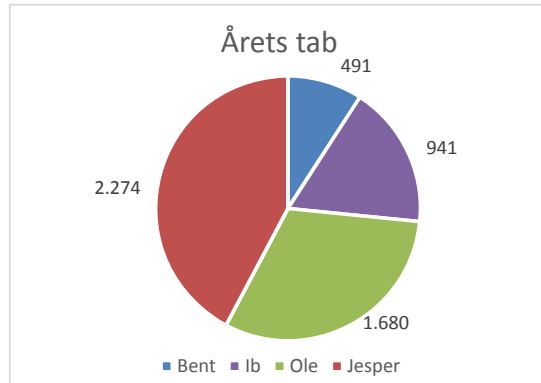

KORTKLUBBEN 1993

Arrangør	Dato	Bent	Ib	Ole	Jesper	SUM
-	01-01-1993	272	-	165	15	452
1	kort	272	-	165	-	437
	bank	-	-	-	15	15
	bøde	-	-	-	-	-
-	01-02-1993	-	-	-	449	449
2	kort	-	-	-	449	449
	bank	-	-	-	-	-
	bøde	-	-	-	-	-
-	01-03-1993	-	20	593	15	628
3	kort	-	5	473	-	478
	bank	-	15	120	15	150
	bøde	-	-	-	-	-
-	01-04-1993	-	222	-	611	833
4	kort	-	157	-	611	768
	bank	-	65	-	-	65
	bøde	-	-	-	-	-
-	01-05-1993	-	419	101	-	520
5	kort	-	404	76	-	480
	bank	-	15	25	-	40
	bøde	-	-	-	-	-
-	01-06-1993	45	-	489	111	645
6	kort	20	-	434	96	550
	bank	25	-	55	15	95
	bøde	-	-	-	-	-
-	01-07-1993	144	-	40	42	226
7	kort	129	-	-	27	156
	bank	15	-	40	15	70
	bøde	-	-	-	-	-
-	01-08-1993	-	-	15	317	332
8	kort	-	-	-	302	302
	bank	-	-	15	15	30
	bøde	-	-	-	-	-
-	01-09-1993	15	-	123	209	347
9	kort	-	-	123	209	332
	bank	15	-	-	-	15
	bøde	-	-	-	-	-
-	01-10-1993	-	-	154	152	306
10	kort	-	-	139	137	276
	bank	-	-	15	15	30
	bøde	-	-	-	-	-
-	01-11-1993	15	280	-	-	295
11	kort	-	280	-	-	280
	bank	15	-	-	-	15
	bøde	-	-	-	-	-
-	01-12-1993	-	-	-	-	-
12	kort	-	-	-	353	353
	bank	-	-	-	-	-
	bøde	-	-	-	-	-
Σ	Året	491	941	1.680	2.274	5.386
	kort	421	846	1.410	2.184	4.861
	bank	70	95	270	90	525
	bøde	-	-	-	-	-
Gennemsnitligt tab		41	78	140	190	112

Årets vinder: Bent

Årets taber: Jesper

Dårligste aften: Jesper

Største omsætning på en aften:

833 kr.