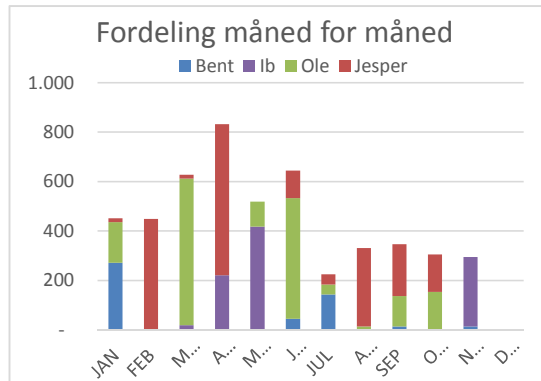

KORTKLUBBEN 1993

Arrangør	Dato	Bent	Ib	Ole	Jesper	SUM
-	01-01-1993	272	-	165	15	452
1	kort	272	-	165	-	437
	bank	-	-	-	15	15
	bøde	-	-	-	-	-
-	01-02-1993	-	-	-	449	449
2	kort	-	-	-	449	449
	bank	-	-	-	-	-
	bøde	-	-	-	-	-
-	01-03-1993	-	20	593	15	628
3	kort	-	5	473	-	478
	bank	-	15	120	15	150
	bøde	-	-	-	-	-
-	01-04-1993	-	222	-	611	833
4	kort	-	157	-	611	768
	bank	-	65	-	-	65
	bøde	-	-	-	-	-
-	01-05-1993	-	419	101	-	520
5	kort	-	404	76	-	480
	bank	-	15	25	-	40
	bøde	-	-	-	-	-
-	01-06-1993	45	-	489	111	645
6	kort	20	-	434	96	550
	bank	25	-	55	15	95
	bøde	-	-	-	-	-
-	01-07-1993	144	-	40	42	226
7	kort	129	-	-	27	156
	bank	15	-	40	15	70
	bøde	-	-	-	-	-
-	01-08-1993	-	-	15	317	332
8	kort	-	-	-	302	302
	bank	-	-	15	15	30
	bøde	-	-	-	-	-
-	01-09-1993	15	-	123	209	347
9	kort	-	-	123	209	332
	bank	15	-	-	-	15
	bøde	-	-	-	-	-
-	01-10-1993	-	-	154	152	306
10	kort	-	-	139	137	276
	bank	-	-	15	15	30
	bøde	-	-	-	-	-
-	01-11-1993	15	280	-	-	295
11	kort	-	280	-	-	280
	bank	15	-	-	-	15
	bøde	-	-	-	-	-
-	01-12-1993	-	-	-	-	-
12	kort	-	-	-	353	353
	bank	-	-	-	-	-
	bøde	-	-	-	-	-
Σ	Året	491	941	1.680	2.274	5.386
	kort	421	846	1.410	2.184	4.861
	bank	70	95	270	90	525
	bøde	-	-	-	-	-
Gennemsnitligt tab		41	78	140	190	112

Årets vinder: Bent

Årets taber: Jesper

Dårligste aften: Jesper

Største omsætning på en aften:

833 kr.