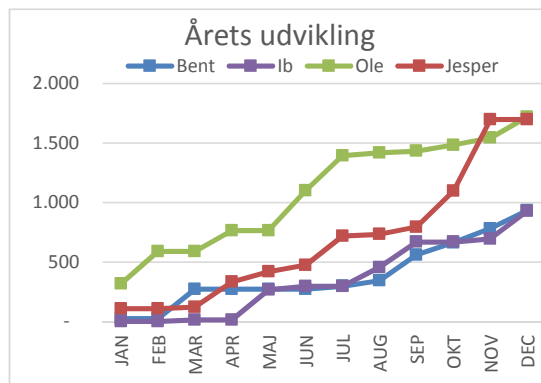

KORTKLUBBEN 1992

Arrangør	Dato	Bent	Ib	Ole	Jesper	SUM
-	01-01-1992	25	-	318	109	452
1	kort	-	-	318	109	427
	bank	25	-	-	-	25
	bøde	-	-	-	-	-
-	01-02-1992	-	-	271	-	271
2	kort	-	-	271	-	271
	bank	-	-	-	-	-
	bøde	-	-	-	-	-
-	01-03-1992	248	15	-	13	276
3	kort	233	-	-	13	246
	bank	15	15	-	-	30
	bøde	-	-	-	-	-
-	01-04-1992	-	-	176	211	387
4	kort	-	-	151	211	362
	bank	-	-	25	-	25
	bøde	-	-	-	-	-
-	01-05-1992	-	253	-	86	339
5	kort	-	253	-	71	324
	bank	-	-	-	15	15
	bøde	-	-	-	-	-
-	01-06-1992	-	29	335	55	419
6	kort	-	14	285	55	354
	bank	-	15	50	-	65
	bøde	-	-	-	-	-
-	01-07-1992	25	-	293	245	563
7	kort	-	-	293	245	538
	bank	25	-	-	-	25
	bøde	-	-	-	-	-
-	01-08-1992	46	159	25	15	245
8	kort	31	159	-	-	190
	bank	15	-	25	15	55
	bøde	-	-	-	-	-
-	01-09-1992	216	213	15	60	504
9	kort	186	198	-	30	414
	bank	30	15	15	30	90
	bøde	-	-	-	-	-
-	01-10-1992	103	-	50	303	456
10	kort	103	-	-	303	406
	bank	-	-	50	-	50
	bøde	-	-	-	-	-
-	01-11-1992	117	25	60	599	801
11	kort	107	-	-	579	686
	bank	10	25	60	20	115
	bøde	-	-	-	-	-
-	01-12-1992	153	235	175	-	563
12	kort	128	220	160	-	508
	bank	25	15	15	15	70
	bøde	-	-	-	-	-
	Året	933	929	1.718	1.711	5.291
Σ	kort	788	844	1.478	1.616	4.726
	bank	145	85	240	95	565
	bøde	-	-	-	-	-
	Gennemsnitligt tab	78	77	143	143	110

Årets vinder: Ib

Årets taber: Ole

Dårligste aften: Jesper

Største omsætning på en aften:

801 kr.