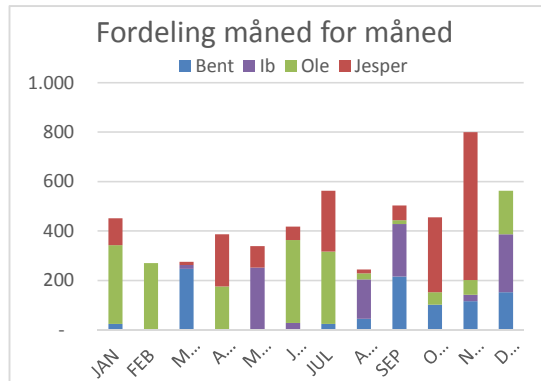

KORTKLUBBEN 1992

Arrangør	Dato	Bent	Ib	Ole	Jesper	SUM
-	01-01-1992	25	-	318	109	452
1	kort	-	-	318	109	427
	bank	25	-	-	-	25
	bøde	-	-	-	-	-
-	01-02-1992	-	-	271	-	271
2	kort	-	-	271	-	271
	bank	-	-	-	-	-
	bøde	-	-	-	-	-
-	01-03-1992	248	15	-	13	276
3	kort	233	-	-	13	246
	bank	15	15	-	-	30
	bøde	-	-	-	-	-
-	01-04-1992	-	-	176	211	387
4	kort	-	-	151	211	362
	bank	-	-	25	-	25
	bøde	-	-	-	-	-
-	01-05-1992	-	253	-	86	339
5	kort	-	253	-	71	324
	bank	-	-	-	15	15
	bøde	-	-	-	-	-
-	01-06-1992	-	29	335	55	419
6	kort	-	14	285	55	354
	bank	-	15	50	-	65
	bøde	-	-	-	-	-
-	01-07-1992	25	-	293	245	563
7	kort	-	-	293	245	538
	bank	25	-	-	-	25
	bøde	-	-	-	-	-
-	01-08-1992	46	159	25	15	245
8	kort	31	159	-	-	190
	bank	15	-	25	15	55
	bøde	-	-	-	-	-
-	01-09-1992	216	213	15	60	504
9	kort	186	198	-	30	414
	bank	30	15	15	30	90
	bøde	-	-	-	-	-
-	01-10-1992	103	-	50	303	456
10	kort	103	-	-	303	406
	bank	-	-	50	-	50
	bøde	-	-	-	-	-
-	01-11-1992	117	25	60	599	801
11	kort	107	-	-	579	686
	bank	10	25	60	20	115
	bøde	-	-	-	-	-
-	01-12-1992	153	235	175	-	563
12	kort	128	220	160	-	508
	bank	25	15	15	15	70
	bøde	-	-	-	-	-
	Året	933	929	1.718	1.711	5.291
Σ	kort	788	844	1.478	1.616	4.726
	bank	145	85	240	95	565
	bøde	-	-	-	-	-
	Gennemsnitligt tab	78	77	143	143	110

Årets vinder: Ib

Årets taber: Ole

Dårligste aften: Jesper

Største omsætning på en aften:

801 kr.