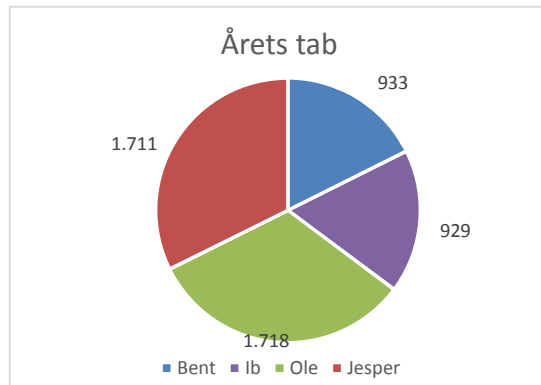

KORTKLUBBEN 1992

Arrangør	Dato	Bent	Ib	Ole	Jesper	SUM
-	01-01-1992	25	-	318	109	452
1	kort	-	-	318	109	427
	bank	25	-	-	-	25
	bøde	-	-	-	-	-
-	01-02-1992	-	-	271	-	271
2	kort	-	-	271	-	271
	bank	-	-	-	-	-
	bøde	-	-	-	-	-
-	01-03-1992	248	15	-	13	276
3	kort	233	-	-	13	246
	bank	15	15	-	-	30
	bøde	-	-	-	-	-
-	01-04-1992	-	-	176	211	387
4	kort	-	-	151	211	362
	bank	-	-	25	-	25
	bøde	-	-	-	-	-
-	01-05-1992	-	253	-	86	339
5	kort	-	253	-	71	324
	bank	-	-	-	15	15
	bøde	-	-	-	-	-
-	01-06-1992	-	29	335	55	419
6	kort	-	14	285	55	354
	bank	-	15	50	-	65
	bøde	-	-	-	-	-
-	01-07-1992	25	-	293	245	563
7	kort	-	-	293	245	538
	bank	25	-	-	-	25
	bøde	-	-	-	-	-
-	01-08-1992	46	159	25	15	245
8	kort	31	159	-	-	190
	bank	15	-	25	15	55
	bøde	-	-	-	-	-
-	01-09-1992	216	213	15	60	504
9	kort	186	198	-	30	414
	bank	30	15	15	30	90
	bøde	-	-	-	-	-
-	01-10-1992	103	-	50	303	456
10	kort	103	-	-	303	406
	bank	-	-	50	-	50
	bøde	-	-	-	-	-
-	01-11-1992	117	25	60	599	801
11	kort	107	-	-	579	686
	bank	10	25	60	20	115
	bøde	-	-	-	-	-
-	01-12-1992	153	235	175	-	563
12	kort	128	220	160	-	508
	bank	25	15	15	15	70
	bøde	-	-	-	-	-
	Året	933	929	1.718	1.711	5.291
Σ	kort	788	844	1.478	1.616	4.726
	bank	145	85	240	95	565
	bøde	-	-	-	-	-
	Gennemsnitligt tab	78	77	143	143	110

Årets vinder: Ib

Årets taber: Ole

Dårligste aften: Jesper

Største omsætning på en aften:

801 kr.