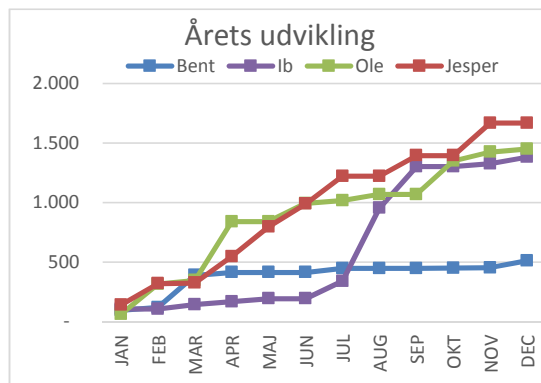

KORTKLUBBEN 1990

Arrangør	Dato	Bent	Ib	Ole	Jesper	SUM
-	01-01-1990	94	105	62	140	401
1	kort	89	-	7	60	156
	bank	-	100	50	75	225
	bøde	5	5	5	5	20
-	01-02-1990	25	-	254	180	459
2	kort	-	-	254	180	434
	bank	25	-	-	-	25
	bøde	-	-	-	-	-
-	01-03-1990	270	38	30	5	343
3	kort	265	33	25	-	323
	bank	-	-	-	-	-
	bøde	5	5	5	5	20
-	01-04-1990	25	25	493	222	765
4	kort	-	-	468	222	690
	bank	25	25	25	-	75
	bøde	-	-	-	-	-
-	01-05-1990	-	25	-	249	274
5	kort	-	-	-	224	224
	bank	-	25	-	25	50
	bøde	-	-	-	-	-
-	01-06-1990	-	-	154	193	347
6	kort	-	-	104	193	297
	bank	-	-	50	-	50
	bøde	-	-	-	-	-
-	01-07-1990	33	147	25	232	437
7	kort	33	147	-	217	397
	bank	-	-	25	15	40
	bøde	-	-	-	-	-
-	01-08-1990	-	614	50	-	664
8	kort	-	599	-	-	599
	bank	-	15	50	-	65
	bøde	-	-	-	-	-
-	01-09-1990	-	348	-	174	522
9	kort	-	348	-	174	522
	bank	-	-	-	-	-
	bøde	-	-	-	-	-
-	01-10-1990	3	-	281	-	284
10	kort	3	-	281	-	284
	bank	-	-	-	-	-
	bøde	-	-	-	-	-
-	01-11-1990	2	25	75	271	373
11	kort	2	-	-	256	258
	bank	-	25	75	15	115
	bøde	-	-	-	-	-
-	01-12-1990	60	54	25	-	139
12	kort	60	54	-	12	126
	bank	-	-	25	-	25
	bøde	-	-	-	-	-
Σ	Året	512	1.381	1.449	1.678	5.020
	kort	452	1.181	1.139	1.538	4.310
	bank	50	190	300	130	670
	bøde	10	10	10	10	40
Gennemsnitligt tab		43	115	121	140	105

Årets vinder: Bent

Årets taber: Jesper

Dårligste aften: Ib

Største omsætning på en aften:

765 kr.