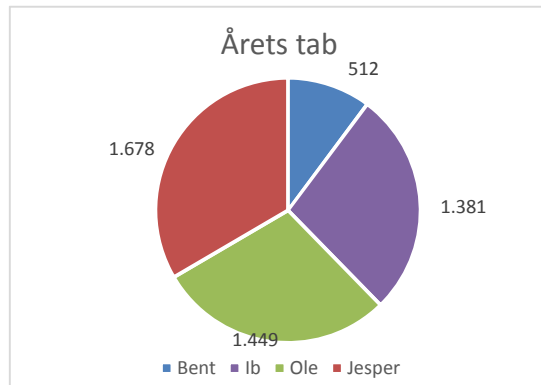

KORTKLUBBEN 1990

Arrangør	Dato	Bent	Ib	Ole	Jesper	SUM
-	01-01-1990	94	105	62	140	401
1	kort	89	-	7	60	156
	bank	-	100	50	75	225
	bøde	5	5	5	5	20
-	01-02-1990	25	-	254	180	459
2	kort	-	-	254	180	434
	bank	25	-	-	-	25
	bøde	-	-	-	-	-
-	01-03-1990	270	38	30	5	343
3	kort	265	33	25	-	323
	bank	-	-	-	-	-
	bøde	5	5	5	5	20
-	01-04-1990	25	25	493	222	765
4	kort	-	-	468	222	690
	bank	25	25	25	-	75
	bøde	-	-	-	-	-
-	01-05-1990	-	25	-	249	274
5	kort	-	-	-	224	224
	bank	-	25	-	25	50
	bøde	-	-	-	-	-
-	01-06-1990	-	-	154	193	347
6	kort	-	-	104	193	297
	bank	-	-	50	-	50
	bøde	-	-	-	-	-
-	01-07-1990	33	147	25	232	437
7	kort	33	147	-	217	397
	bank	-	-	25	15	40
	bøde	-	-	-	-	-
-	01-08-1990	-	614	50	-	664
8	kort	-	599	-	-	599
	bank	-	15	50	-	65
	bøde	-	-	-	-	-
-	01-09-1990	-	348	-	174	522
9	kort	-	348	-	174	522
	bank	-	-	-	-	-
	bøde	-	-	-	-	-
-	01-10-1990	3	-	281	-	284
10	kort	3	-	281	-	284
	bank	-	-	-	-	-
	bøde	-	-	-	-	-
-	01-11-1990	2	25	75	271	373
11	kort	2	-	-	256	258
	bank	-	25	75	15	115
	bøde	-	-	-	-	-
-	01-12-1990	60	54	25	-	139
12	kort	60	54	-	12	126
	bank	-	-	25	-	25
	bøde	-	-	-	-	-
Σ	Året	512	1.381	1.449	1.678	5.020
	kort	452	1.181	1.139	1.538	4.310
	bank	50	190	300	130	670
	bøde	10	10	10	10	40
Gennemsnitligt tab		43	115	121	140	105

Årets vinder: Bent

Årets taber: Jesper

Dårligste aften: Ib

Største omsætning på en aften:

765 kr.