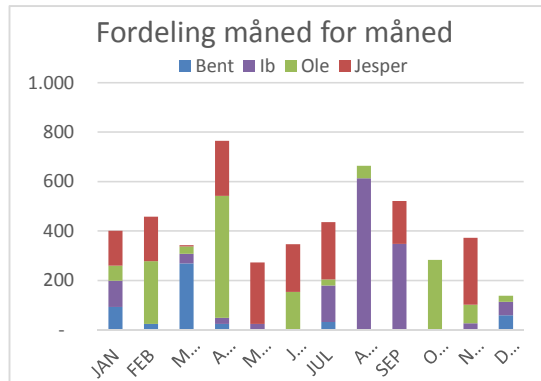

KORTKLUBBEN 1990

Arrangør	Dato	Bent	Ib	Ole	Jesper	SUM
-	01-01-1990	94	105	62	140	401
1	kort	89	-	7	60	156
	bank	-	100	50	75	225
	bøde	5	5	5	5	20
-	01-02-1990	25	-	254	180	459
2	kort	-	-	254	180	434
	bank	25	-	-	-	25
	bøde	-	-	-	-	-
-	01-03-1990	270	38	30	5	343
3	kort	265	33	25	-	323
	bank	-	-	-	-	-
	bøde	5	5	5	5	20
-	01-04-1990	25	25	493	222	765
4	kort	-	-	468	222	690
	bank	25	25	25	-	75
	bøde	-	-	-	-	-
-	01-05-1990	-	25	-	249	274
5	kort	-	-	-	224	224
	bank	-	25	-	25	50
	bøde	-	-	-	-	-
-	01-06-1990	-	-	154	193	347
6	kort	-	-	104	193	297
	bank	-	-	50	-	50
	bøde	-	-	-	-	-
-	01-07-1990	33	147	25	232	437
7	kort	33	147	-	217	397
	bank	-	-	25	15	40
	bøde	-	-	-	-	-
-	01-08-1990	-	614	50	-	664
8	kort	-	599	-	-	599
	bank	-	15	50	-	65
	bøde	-	-	-	-	-
-	01-09-1990	-	348	-	174	522
9	kort	-	348	-	174	522
	bank	-	-	-	-	-
	bøde	-	-	-	-	-
-	01-10-1990	3	-	281	-	284
10	kort	3	-	281	-	284
	bank	-	-	-	-	-
	bøde	-	-	-	-	-
-	01-11-1990	2	25	75	271	373
11	kort	2	-	-	256	258
	bank	-	25	75	15	115
	bøde	-	-	-	-	-
-	01-12-1990	60	54	25	-	139
12	kort	60	54	-	12	126
	bank	-	-	25	-	25
	bøde	-	-	-	-	-
Σ	Året	512	1.381	1.449	1.678	5.020
	kort	452	1.181	1.139	1.538	4.310
	bank	50	190	300	130	670
	bøde	10	10	10	10	40
Gennemsnitligt tab		43	115	121	140	105

Årets vinder: Bent

Årets taber: Jesper

Dårligste aften: Ib

Største omsætning på en aften:

765 kr.