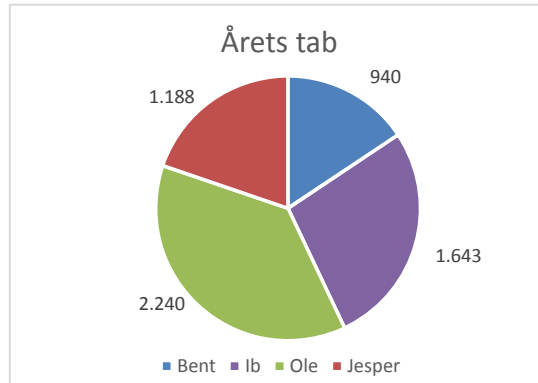

KORTKLUBBEN 1988

Arrangør	Dato	Bent	Ib	Ole	Jesper	SUM
-	01-01-1988	174	168	94	54	490
1	kort	120	114	-	-	234
	bank	-	-	40	-	40
	bøde	54	54	54	54	216
-	01-02-1988	-	201	393	-	594
2	kort	-	181	373	-	554
	bank	-	20	20	-	40
	bøde	-	-	-	-	-
-	01-03-1988	-	226	332	-	558
3	kort	-	226	292	-	518
	bank	-	-	40	-	40
	bøde	-	-	-	-	-
-	01-04-1988	42	108	156	42	348
4	kort	-	66	94	-	160
	bank	-	-	20	-	20
	bøde	42	42	42	42	168
-	01-05-1988	224	-	288	35	547
5	kort	224	-	248	-	472
	bank	-	-	40	35	75
	bøde	-	-	-	-	-
-	01-06-1988	211	28	211	8	458
6	kort	203	-	143	-	346
	bank	-	20	60	-	80
	bøde	8	8	8	8	32
-	01-07-1988	50	35	15	415	515
7	kort	-	-	-	400	400
	bank	35	20	-	-	55
	bøde	15	15	15	15	60
-	01-08-1988	20	412	141	-	573
8	kort	-	412	141	-	553
	bank	20	-	-	-	20
	bøde	-	-	-	-	-
-	01-09-1988	70	35	368	94	567
9	kort	-	-	328	94	422
	bank	70	35	40	-	145
	bøde	-	-	-	-	-
-	01-10-1988	-	187	20	347	554
10	kort	-	137	-	297	434
	bank	-	50	20	50	120
	bøde	-	-	-	-	-
-	01-11-1988	-	30	200	110	340
11	kort	-	-	180	110	290
	bank	-	30	20	-	50
	bøde	-	-	-	-	-
-	01-12-1988	149	213	22	-	384
12	kort	127	191	-	61	379
	bank	-	-	-	-	-
	bøde	22	22	22	22	88
Σ	Året	940	1.643	2.240	1.188	6.011
	kort	674	1.327	1.799	962	4.762
	bank	125	175	300	85	685
	bøde	141	141	141	141	564
Gennemsnitligt tab		78	137	187	99	125

Årets vinder: Bent

Årets taber: Ole

Dårligste aften: Jesper

Største omsætning på en aften:

594 kr.