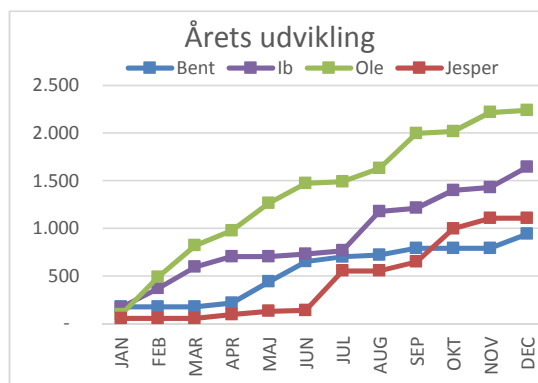

KORTKLUBBEN 1988

Arrangør	Dato	Bent	Ib	Ole	Jesper	SUM
-	01-01-1988	174	168	94	54	490
1	kort	120	114	-	-	234
	bank	-	-	40	-	40
	bøde	54	54	54	54	216
-	01-02-1988	-	201	393	-	594
2	kort	-	181	373	-	554
	bank	-	20	20	-	40
	bøde	-	-	-	-	-
-	01-03-1988	-	226	332	-	558
3	kort	-	226	292	-	518
	bank	-	-	40	-	40
	bøde	-	-	-	-	-
-	01-04-1988	42	108	156	42	348
4	kort	-	66	94	-	160
	bank	-	-	20	-	20
	bøde	42	42	42	42	168
-	01-05-1988	224	-	288	35	547
5	kort	224	-	248	-	472
	bank	-	-	40	35	75
	bøde	-	-	-	-	-
-	01-06-1988	211	28	211	8	458
6	kort	203	-	143	-	346
	bank	-	20	60	-	80
	bøde	8	8	8	8	32
-	01-07-1988	50	35	15	415	515
7	kort	-	-	-	400	400
	bank	35	20	-	-	55
	bøde	15	15	15	15	60
-	01-08-1988	20	412	141	-	573
8	kort	-	412	141	-	553
	bank	20	-	-	-	20
	bøde	-	-	-	-	-
-	01-09-1988	70	35	368	94	567
9	kort	-	-	328	94	422
	bank	70	35	40	-	145
	bøde	-	-	-	-	-
-	01-10-1988	-	187	20	347	554
10	kort	-	137	-	297	434
	bank	-	50	20	50	120
	bøde	-	-	-	-	-
-	01-11-1988	-	30	200	110	340
11	kort	-	-	180	110	290
	bank	-	30	20	-	50
	bøde	-	-	-	-	-
-	01-12-1988	149	213	22	-	384
12	kort	127	191	-	61	379
	bank	-	-	-	-	-
	bøde	22	22	22	22	88
Σ	Året	940	1.643	2.240	1.188	6.011
	kort	674	1.327	1.799	962	4.762
	bank	125	175	300	85	685
	bøde	141	141	141	141	564
Gennemsnitligt tab		78	137	187	99	125

Årets vinder: Bent

Årets taber: Ole

Dårligste aften: Jesper

Største omsætning på en aften:

594 kr.