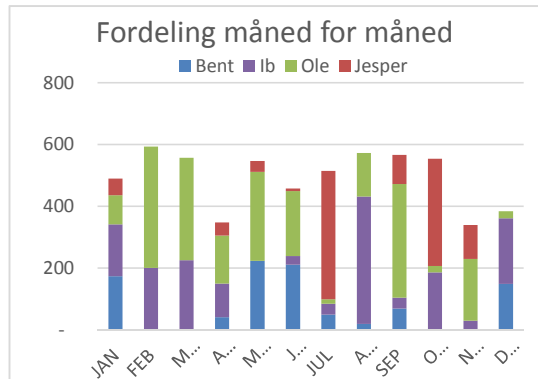

KORTKLUBBEN 1988

Arrangør	Dato	Bent	Ib	Ole	Jesper	SUM
-	01-01-1988	174	168	94	54	490
1	kort	120	114	-	-	234
	bank	-	-	40	-	40
	bøde	54	54	54	54	216
-	01-02-1988	-	201	393	-	594
2	kort	-	181	373	-	554
	bank	-	20	20	-	40
	bøde	-	-	-	-	-
-	01-03-1988	-	226	332	-	558
3	kort	-	226	292	-	518
	bank	-	-	40	-	40
	bøde	-	-	-	-	-
-	01-04-1988	42	108	156	42	348
4	kort	-	66	94	-	160
	bank	-	-	20	-	20
	bøde	42	42	42	42	168
-	01-05-1988	224	-	288	35	547
5	kort	224	-	248	-	472
	bank	-	-	40	35	75
	bøde	-	-	-	-	-
-	01-06-1988	211	28	211	8	458
6	kort	203	-	143	-	346
	bank	-	20	60	-	80
	bøde	8	8	8	8	32
-	01-07-1988	50	35	15	415	515
7	kort	-	-	-	400	400
	bank	35	20	-	-	55
	bøde	15	15	15	15	60
-	01-08-1988	20	412	141	-	573
8	kort	-	412	141	-	553
	bank	20	-	-	-	20
	bøde	-	-	-	-	-
-	01-09-1988	70	35	368	94	567
9	kort	-	-	328	94	422
	bank	70	35	40	-	145
	bøde	-	-	-	-	-
-	01-10-1988	-	187	20	347	554
10	kort	-	137	-	297	434
	bank	-	50	20	50	120
	bøde	-	-	-	-	-
-	01-11-1988	-	30	200	110	340
11	kort	-	-	180	110	290
	bank	-	30	20	-	50
	bøde	-	-	-	-	-
-	01-12-1988	149	213	22	-	384
12	kort	127	191	-	61	379
	bank	-	-	-	-	-
	bøde	22	22	22	22	88
Σ	Året	940	1.643	2.240	1.188	6.011
	kort	674	1.327	1.799	962	4.762
	bank	125	175	300	85	685
	bøde	141	141	141	141	564
Gennemsnitligt tab		78	137	187	99	125

Årets vinder: Bent

Årets taber: Ole

Dårligste aften: Jesper

Største omsætning på en aften:

594 kr.